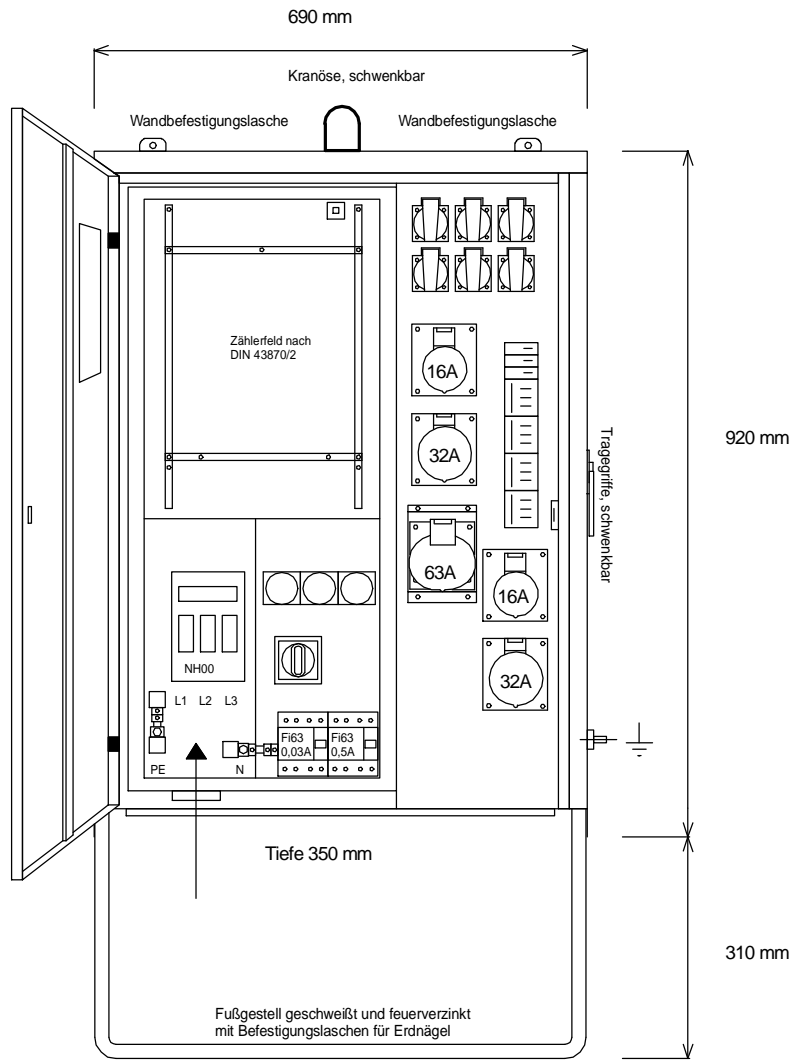

# STEIDELE - Baustromverteiler

www.steidele-stromverteiler.de

Typ:	AVEV 63/221-6	Nr.: 1240
Artikelgruppe:	Anschlußverteiler	gezeichnet am/von:
Leistung:	44kVA	09.11.09 / Uffinger