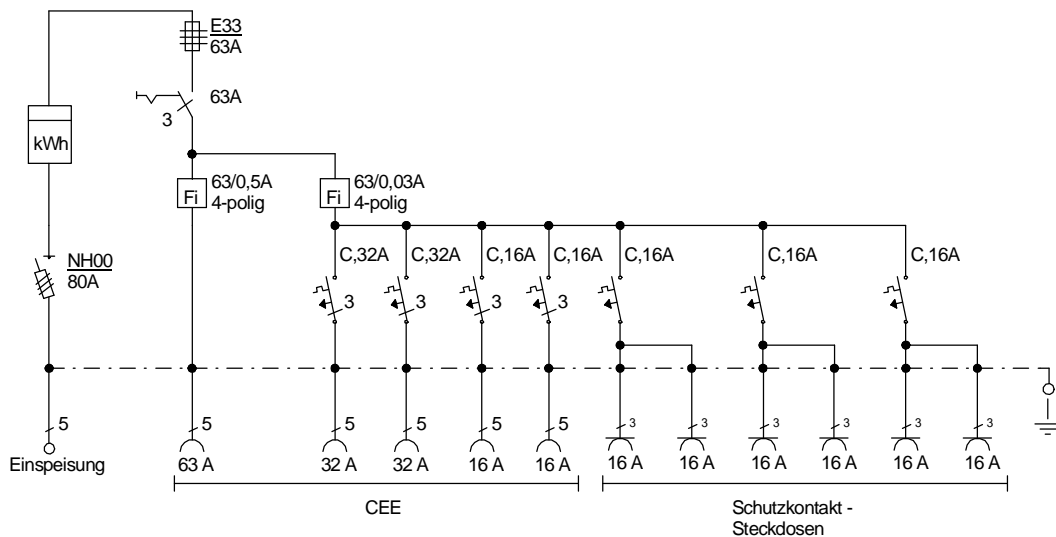

# STEIDELE - Baustromverteiler

www.steidele-stromverteiler.de

Typ:	AVEV 63/221-6	Nr.: 1240
Artikelgruppe:	Anschlußverteiler	gezeichnet am/von:
Leistung:	44kVA	09.11.09 / Uffinger